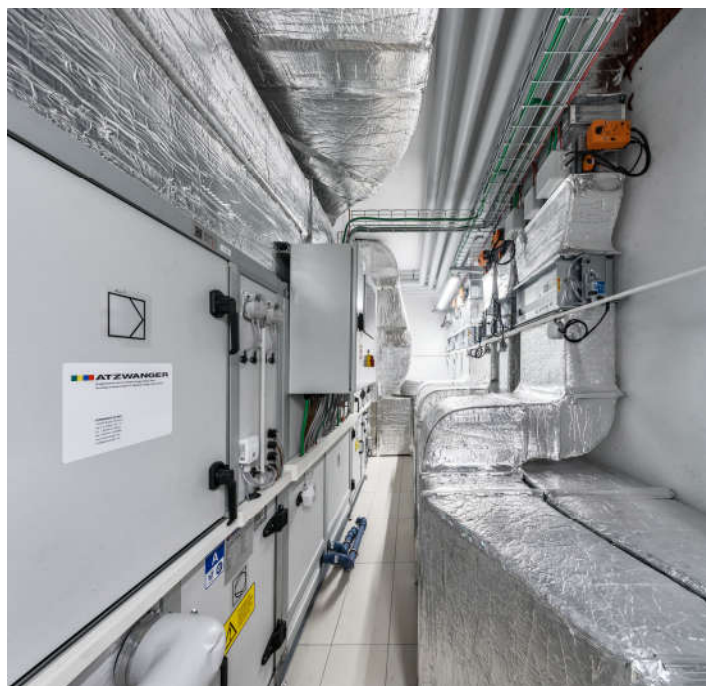

## APARTHOTEL AMA Stay

San Vigilio di Marebbe – Alto Adige (IT)

Committente:	Funivie San Vigilio di Marebbe Spa
Periodo di esecuzione dei lavori:	2021 - 2023
Importo dei lavori eseguiti:	€ 2.256.749

Tipologia di progetto:	Nuova costruzione Apart-Hotel
Lavorazioni eseguite:	Impianto di riscaldamento, raffrescamento, sanitario e ventilazione